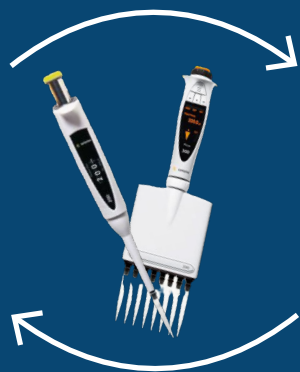

¿Cómo funciona?